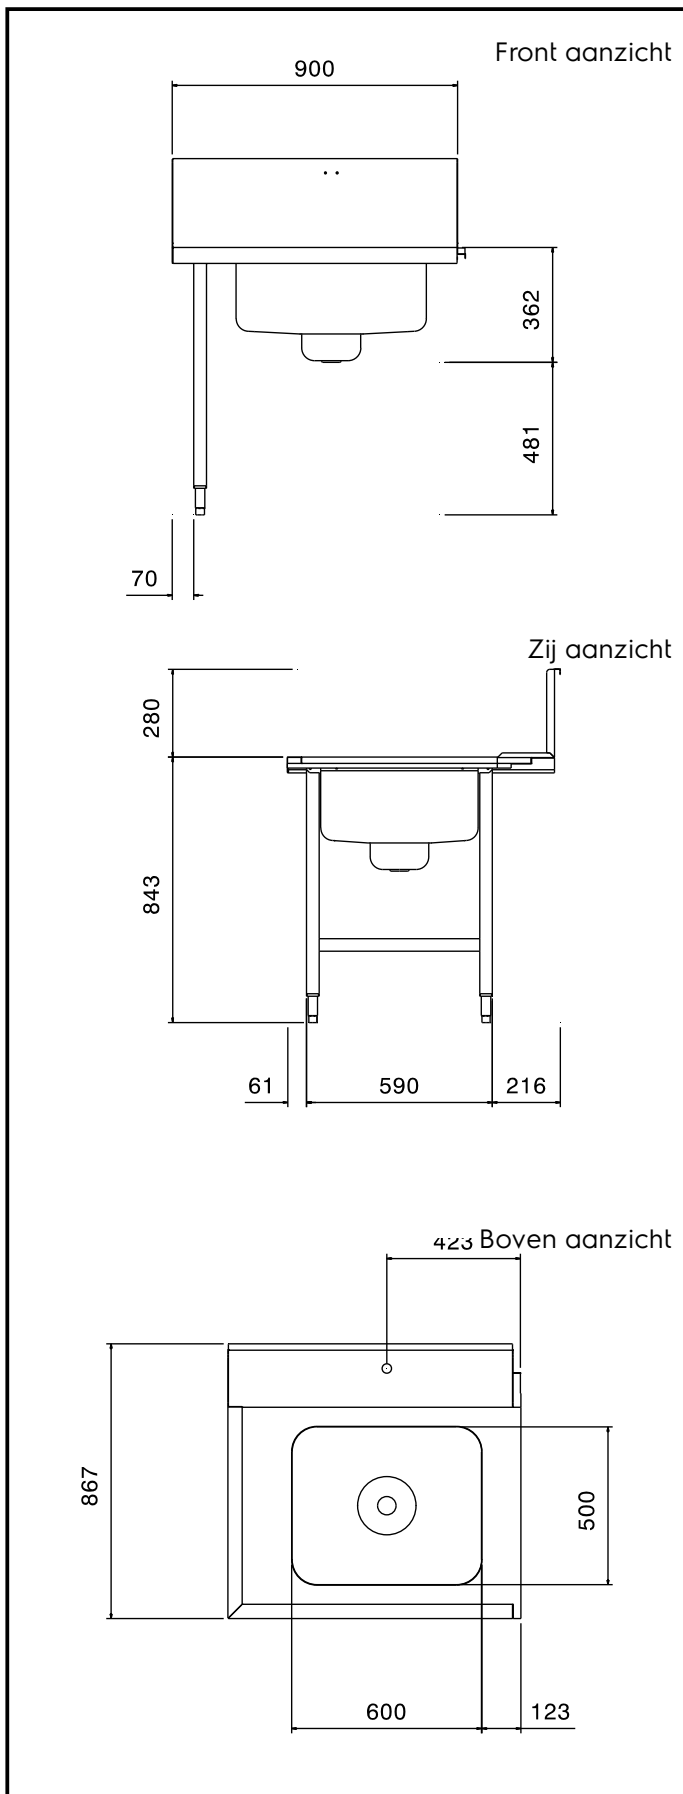

## Aan-afvoertafels Aanvoertafel voor pannenwasmachine, L>R, 900 mm

ARTIKEL \_\_\_\_\_

MODEL \_\_\_\_\_

NAAM \_\_\_\_\_

SIS \_\_\_\_\_

AIA \_\_\_\_\_

865361 (BHPPTB09L)

Aanvoertafel 900 mm Li>Re  
spoelbak en spatwand

#### Product Nr.

Aanvoertafel van 900x867x843 mm voor 833 mm brede doorschuif pannenwasmachine. Vervaardigd van roestvrijstaal AISI304. Blad in gladde uitvoering met naadloos ingeperste korfgeleiding en met naar beneden omgezette randen. Spoelbak van 600x500x300 mm, naadloos ingelast in het blad en voorzien van een ondergelaste zeefbak met roestvrijstalen korfzeef en 2" afvoerplug. Een afvoer afsluiter wordt standaard niet meegeleverd. De rechter zijde voorzien van een vlakke koppelrand voor het ophangen van de tafel aan de pannenwasmachine. Roestvrijstalen spatwand, naadloos bevestigd achter op de tafel, met naar voren omgezette kopzijden. Pootstel van roestvrijstalen buis 40x40 mm met roestvrijstalen stelvoeten.

### Afvoer

Afvoer aansluiting  
 865361 (BHPPTB09L) 2"

### Algemene gegevens

Externe afmetingen, lengte 900 mm  
 Externe afmetingen, breedte 867 mm  
 Externe afmetingen, hoogte 1123 mm  
 Gewicht, netto 8 kg  
 Spoelbak afmetingen 600x500x300 mm

Doorvoer richting: van Links naar Rechts